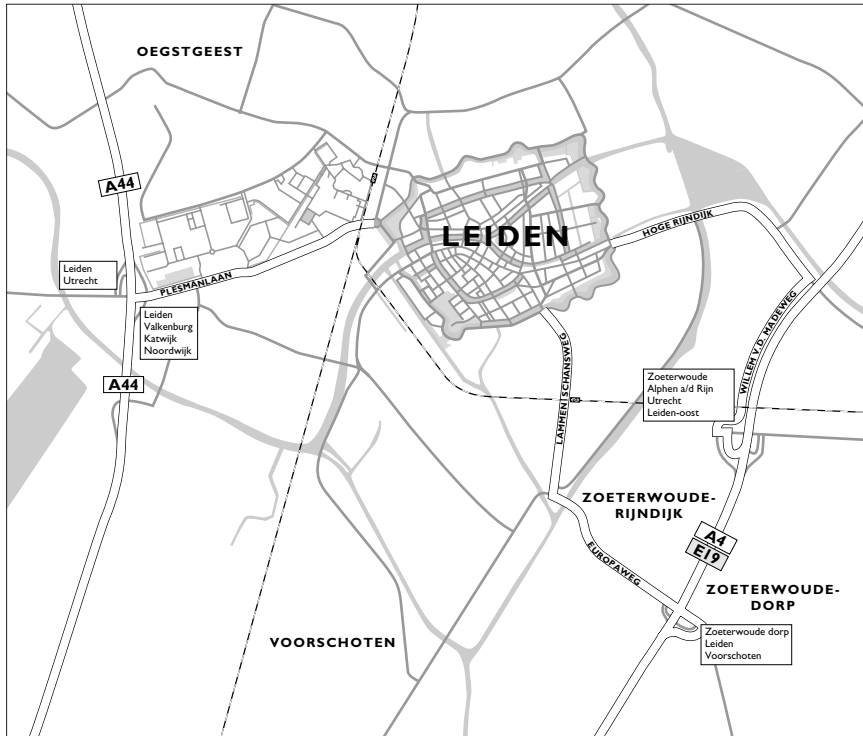

Looproute parkeergarage - 1CB | Walking route parking - 1CB

Universiteit Leiden

Routebeschrijving | Route description Inter Consultancy Bureau

Inter Consultancy Bureau (ICB)

Rapenburg 63, 2311 GJ Leiden. Telefoon 071 527 22 25. Fax 071 527 54 99