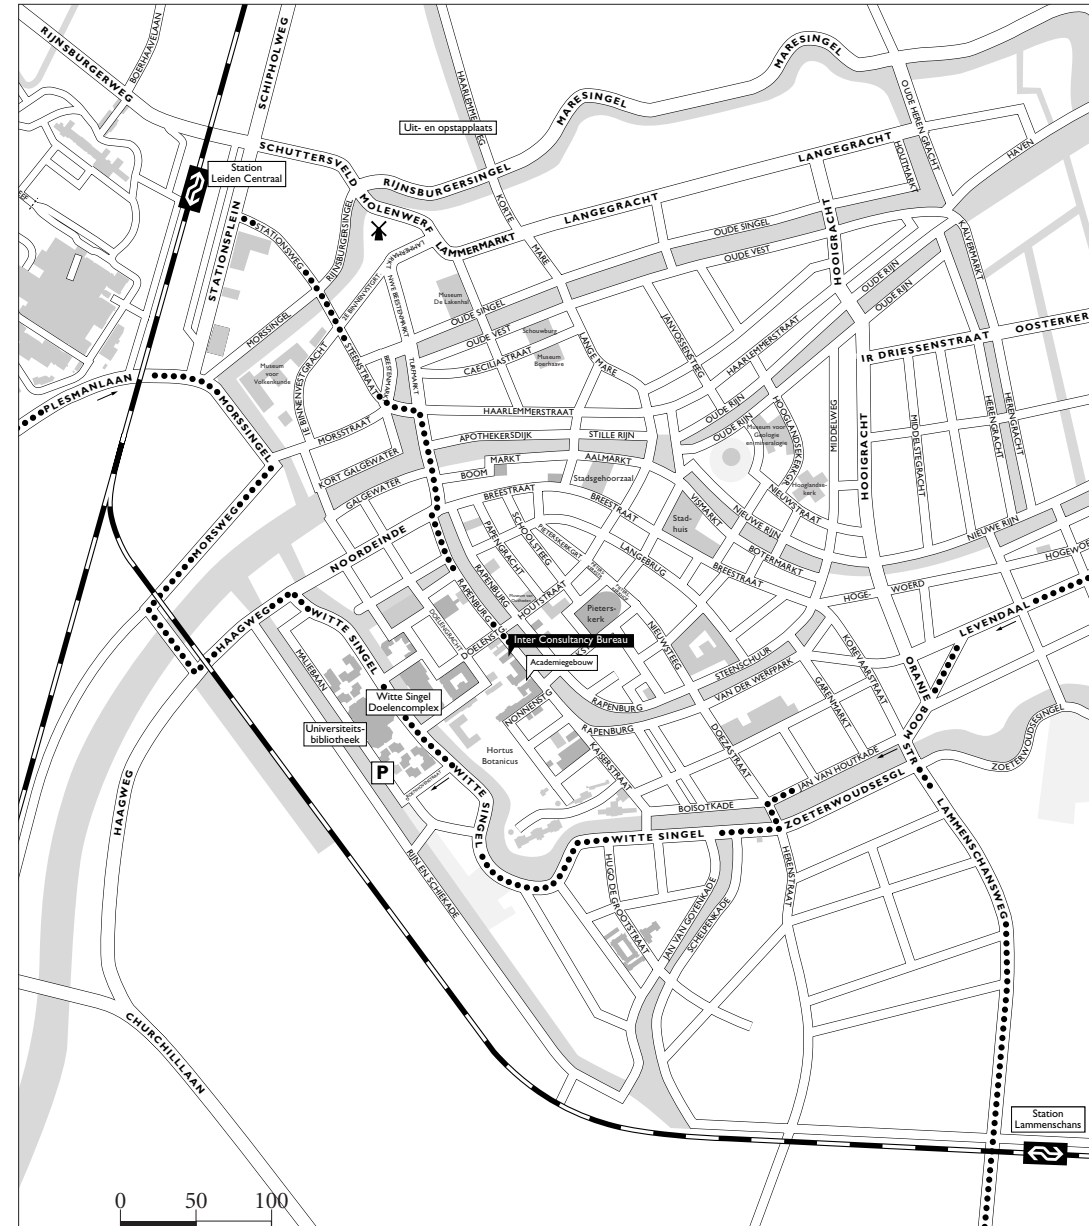

Looproute parkeergarage - 1CB | Walking route parking - 1CB

Universiteit Leiden

Routebeschrijving | Route description Inter Consultancy Bureau

Inter Consultancy Bureau (ICB)

Rapenburg 63, 2311 GJ Leiden. Telefoon 071 527 22 25. Fax 071 527 54 99